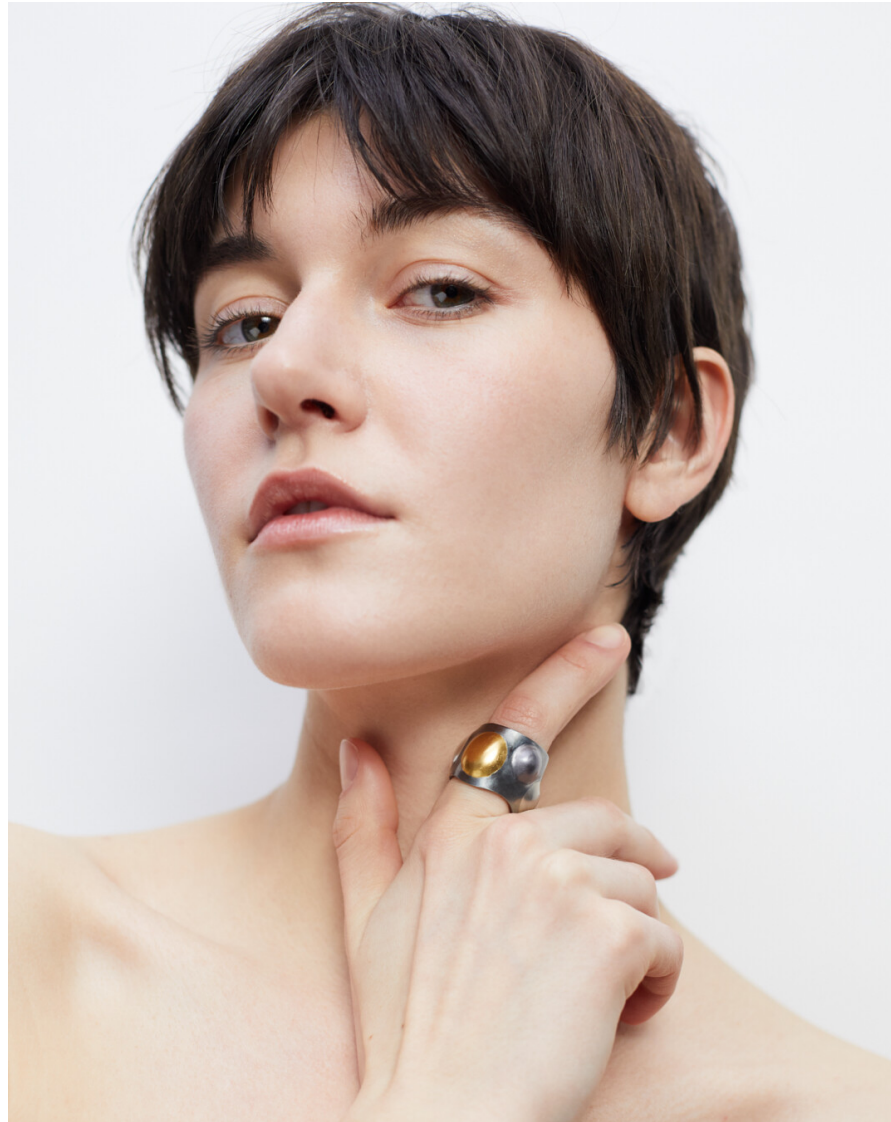

# Fifteen:Models:Agency

**VALERIE**

Height: 176cm / 5' 9½" Bust: 77cm / 30½" Waist: 60cm / 23½" Hips: 92cm / 36" Shoes: 40EU / 9US / 7UK Hair: Dark brown Eyes: Green

## VALERIE

Height: 176cm / 5' 9½"   Bust: 77cm / 30½"   Waist: 60cm / 23½"   Hips: 92cm / 36"   Shoes: 40EU / 9US / 7UK   Hair: Dark brown   Eyes: Green

# Fifteen:MM:Agency

**VALERIE**

Height: 176cm / 5' 9½"   Bust: 77cm / 30½"   Waist: 60cm / 23½"   Hips: 92cm / 36"   Shoes: 40EU / 9US / 7UK   Hair: Dark brown   Eyes: Green