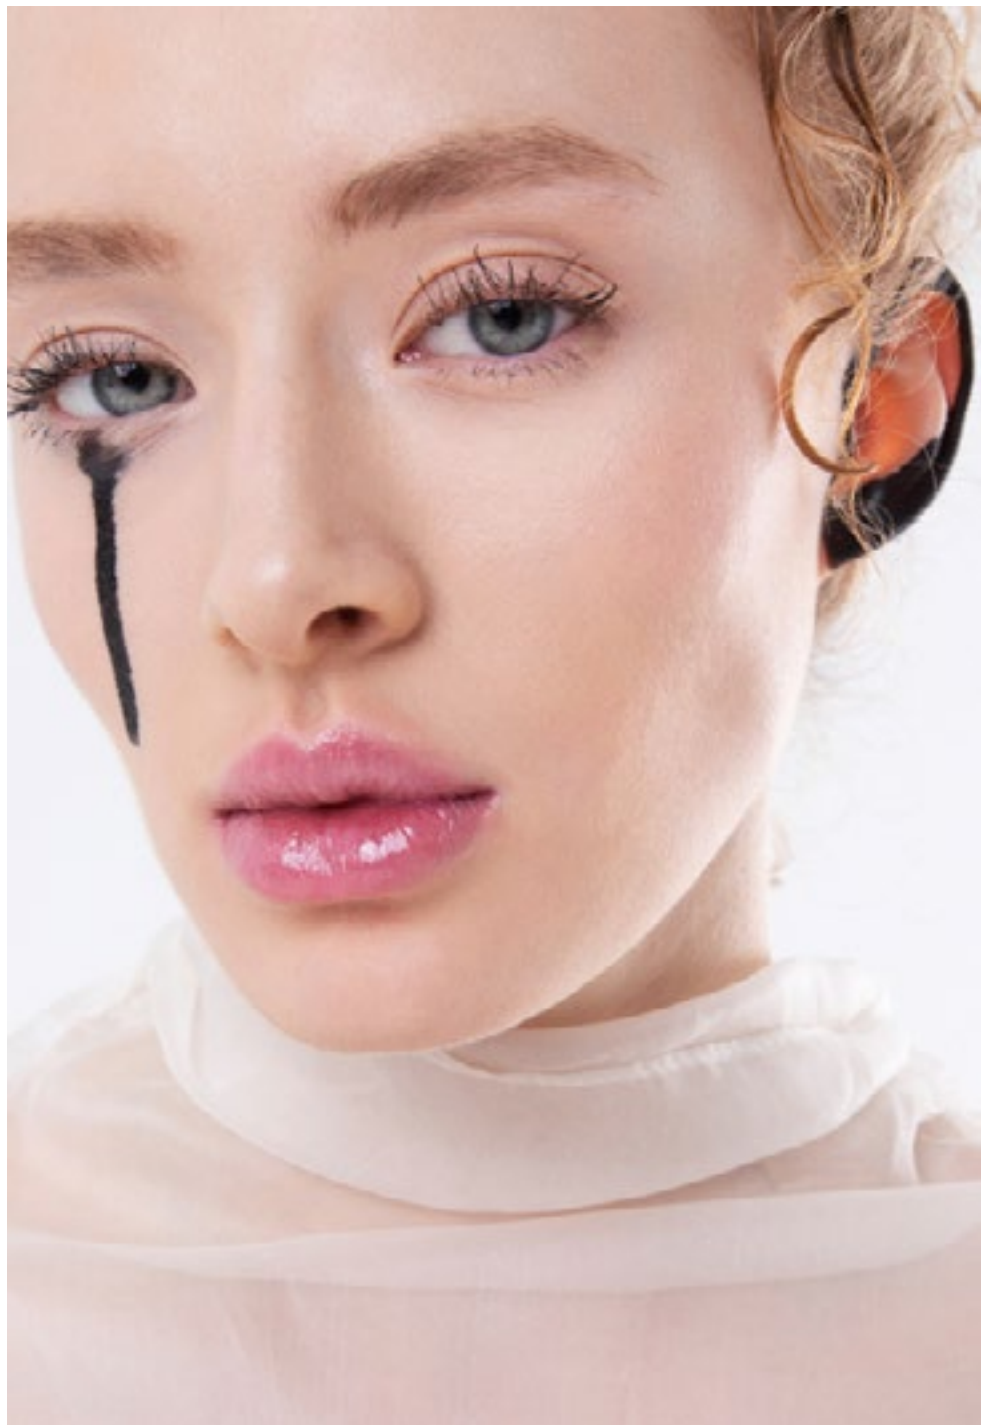

Fifteen:Minutes:Agency

Height: **161 cm / 5' 3½"** Chest: **77 cm / 30½"** Waist: **62 cm / 24½"**
Hips: **87 cm / 34½"** Shoes: **37½ EU**